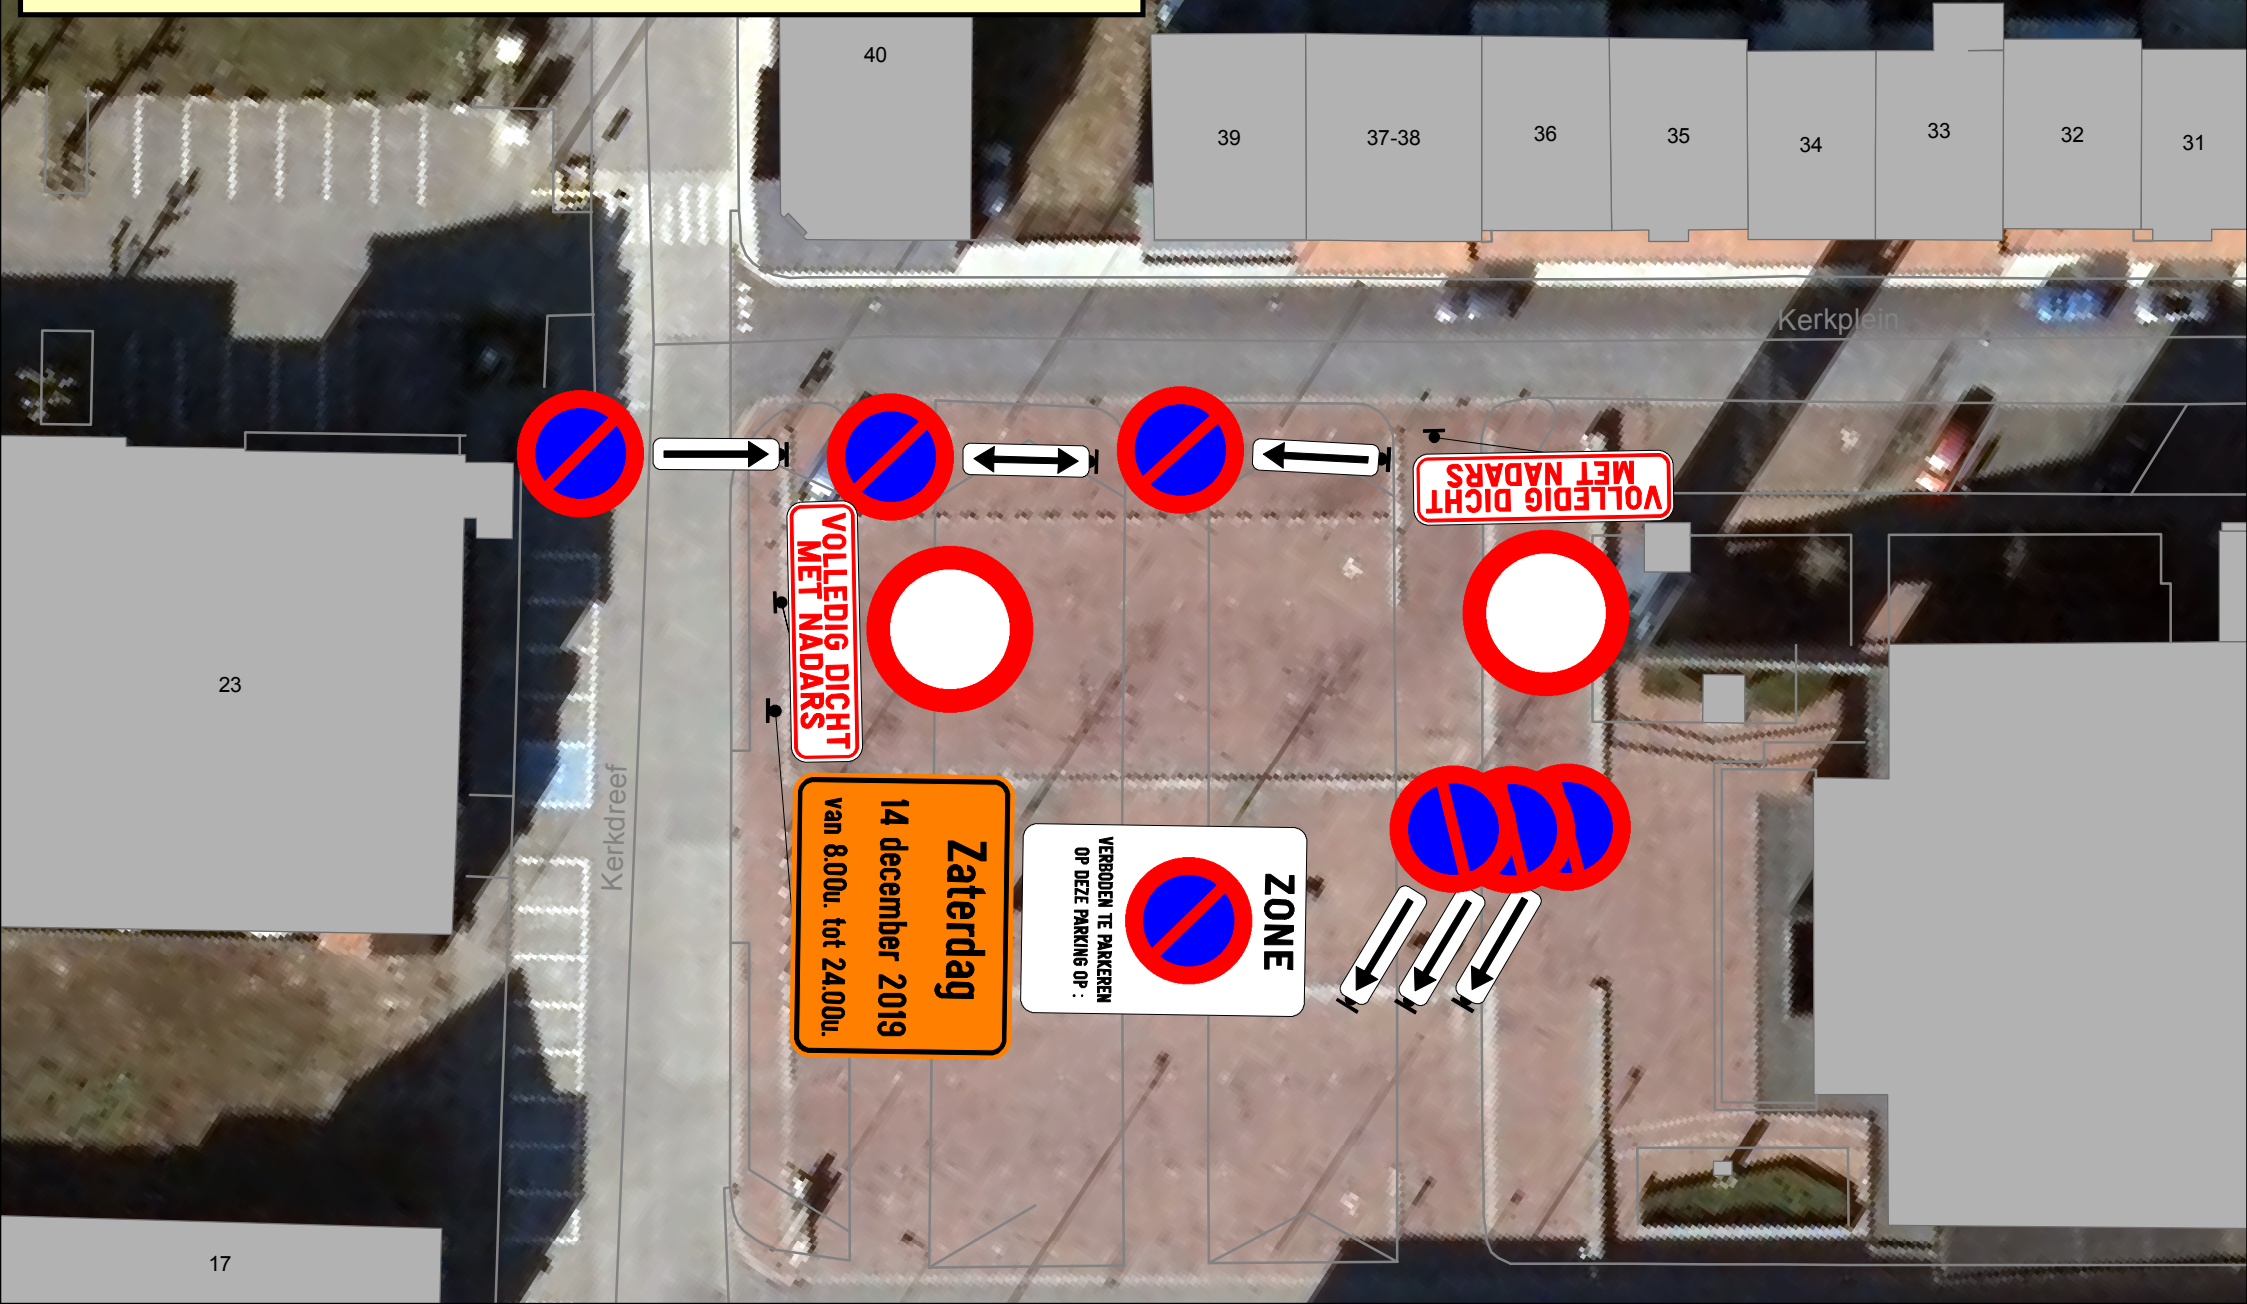

**Zaterdag 14 december 2019: Beverse Kerstmarkt:**

Volgende verkeersrichtlijnen geldig op zaterdag 14 december 2019 van 8.00u. tot 24.00u.:

- Het parkeren is verboden op de volledige linkse parking voor de kerk (kant Kerkdreef) van Beveren-Leie, op 3 parkeerplaatsen van de rechtse parking voor de kerk (kant Kerkdreef) van Beveren-Leie en op het Kerkplein, dit op alle parkeerplaatsen aan de overzijde van huisnummers 37 tot en met 40.
- De toegang is verboden voor iedere bestuurder in beide richtingen op de linkse parking voor de kerk (kant Kerkdreef) van Beveren-Leie.

23

40

39

37-38

36

35

34

33