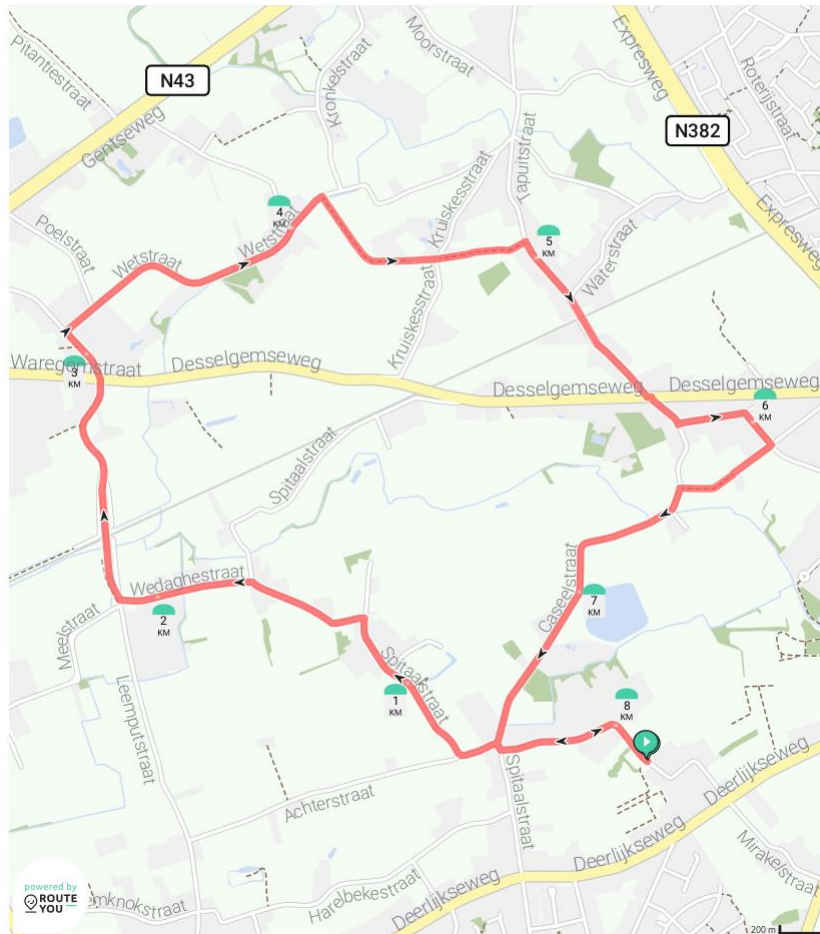

Winterwandelen 10 000 stappen - Nieuwenhove

Door Stadsbestuur Waregem

Lengte: 8.2 km

Stijging: 14 m

Moelijkheidsgraad: 3/10

Mirakelstraat, 8790 Waregem, België

Mirakelstraat, 8790 Waregem, België

Bekijk op mobiel