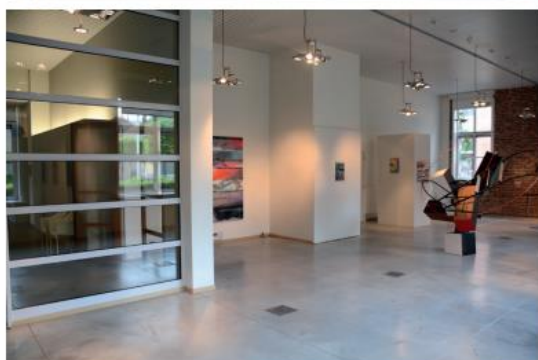

ZAAL 29 exporuimte Stedelijke Kunstacademie Waregem

ZAAL 29 exporuimte Stedelijke Kunstacademie Waregem

ZAAL 29 exporuimte Stedelijke Kunstacademie Waregem

Een variatie aan sokkels en expowanden zijn ter beschikking. Alle muren zijn wit met uitzondering van één bakstenen-muur. Er loopt een stang over het plafond, ongeveer in het midden van de zaal, waaraan voorwerpen kunnen opgehangen worden. De grijze betonnen vloer bevat op verschillende plaatsen elektriciteitsvoorzieningen. Grote ramen met zonnewering en/of verduisteringsgordijnen. Eén flatscreen kan ter beschikking gesteld worden. Alles qua opbouw en afbraak gebeurt door de kunstenaar met eigen entourage.