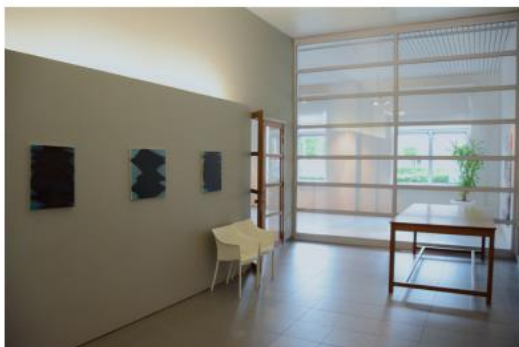

ZAAL 29 exporuimte Stedelijke Kunstacademie Waregem

ZAAL 29 exporuimte Stedelijke Kunstacademie Waregem

ZAAL 29 exporuimte Stedelijke Kunstacademie Waregem

Een variatie aan sokkels en expowanden zijn ter beschikking. Alle muren zijn wit met uitzondering van één bakstenen-muur. Er loopt een stang over het plafond, ongeveer in het midden van de zaal, waaraan voorwerpen kunnen opgehangen worden. De grijze betonnen vloer bevat op verschillende plaatsen elektriciteitsvoorzieningen. Grote ramen met zonnewering en/of verduisteringsgordijnen. Eén flatscreen kan ter beschikking gesteld worden. Alles qua opbouw en afbraak gebeurt door de kunstenaar met eigen entourage.