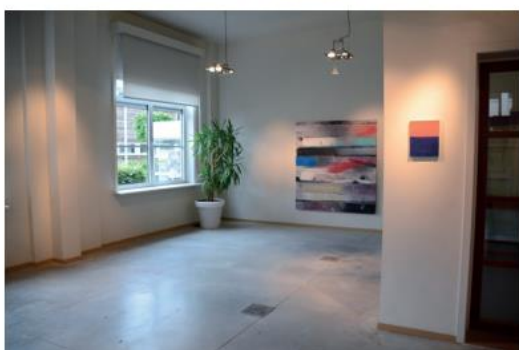

ZAAL 29 exporuimte Stedelijke Kunstacademie Waregem

ZAAL 29 exporuimte Stedelijke Kunstacademie Waregem

ZAAL 29 exporuimte Stedelijke Kunstacademie Waregem

Een variatie aan sokkels en expowanden zijn ter beschikking. Alle muren zijn wit met uitzondering van één bakstenen-muur. Er loopt een stang over het plafond, ongeveer in het midden van de zaal, waaraan voorwerpen kunnen opgehangen worden. De grijze betonnen vloer bevat op verschillende plaatsen elektriciteitsvoorzieningen. Grote ramen met zonnewering en/of verduisteringsgordijnen. Eén flatscreen kan ter beschikking gesteld worden. Alles qua opbouw en afbraak gebeurt door de kunstenaar met eigen entourage.