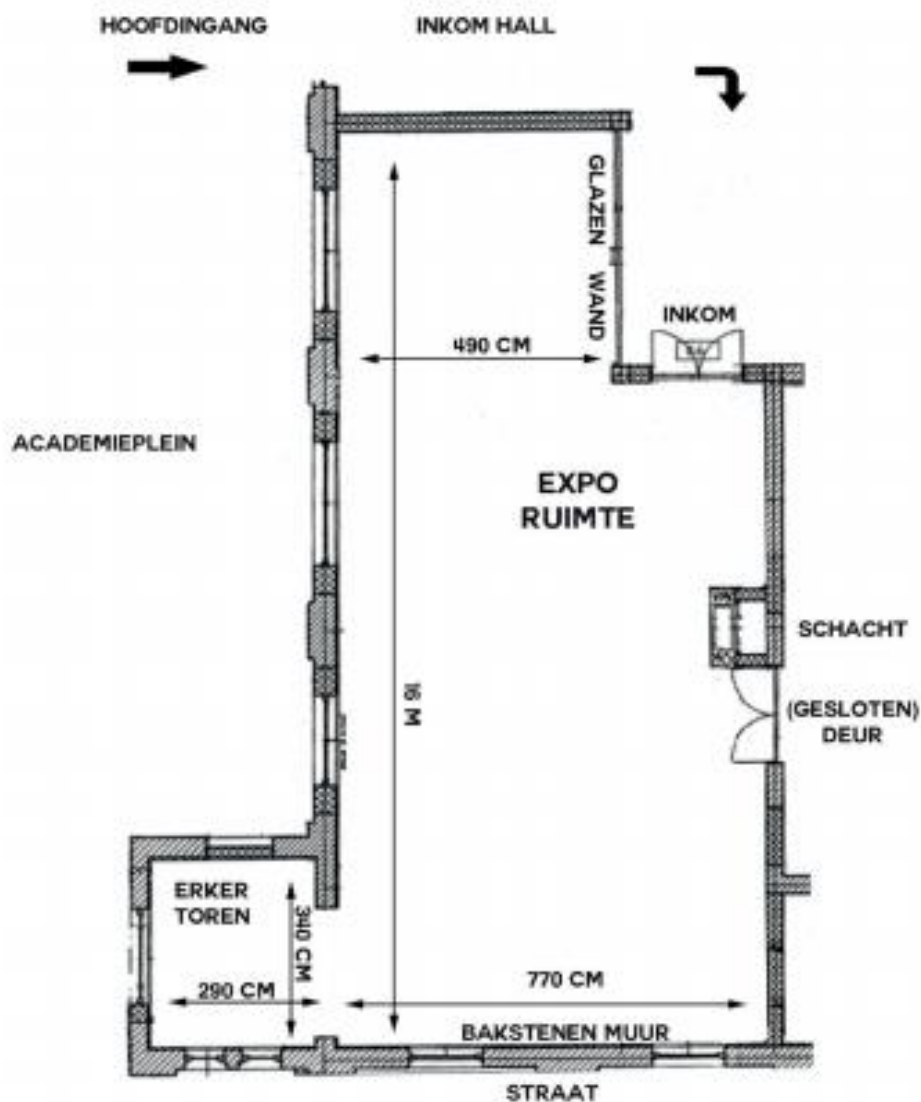

ZAAL 29 exporuimte Stedelijke Kunstacademie Waregem

ZAAL 29 exporuimte Stedelijke Kunstacademie Waregem

ZAAL 29 exporuimte Stedelijke Kunstacademie Waregem

Een variatie aan sokkels en expowanden zijn ter beschikking. Alle muren zijn wit met uitzondering van één bakstenen-muur. Er loopt een stang over het plafond, ongeveer in het midden van de zaal, waaraan voorwerpen kunnen opgehangen worden. De grijze betonnen vloer bevat op verschillende plaatsen elektriciteitsvoorzieningen. Grote ramen met zonnewering en/of verduisteringsgordijnen. Eén flatscreen kan ter beschikking gesteld worden. Alles qua opbouw en afbraak gebeurt door de kunstenaar met eigen entourage.