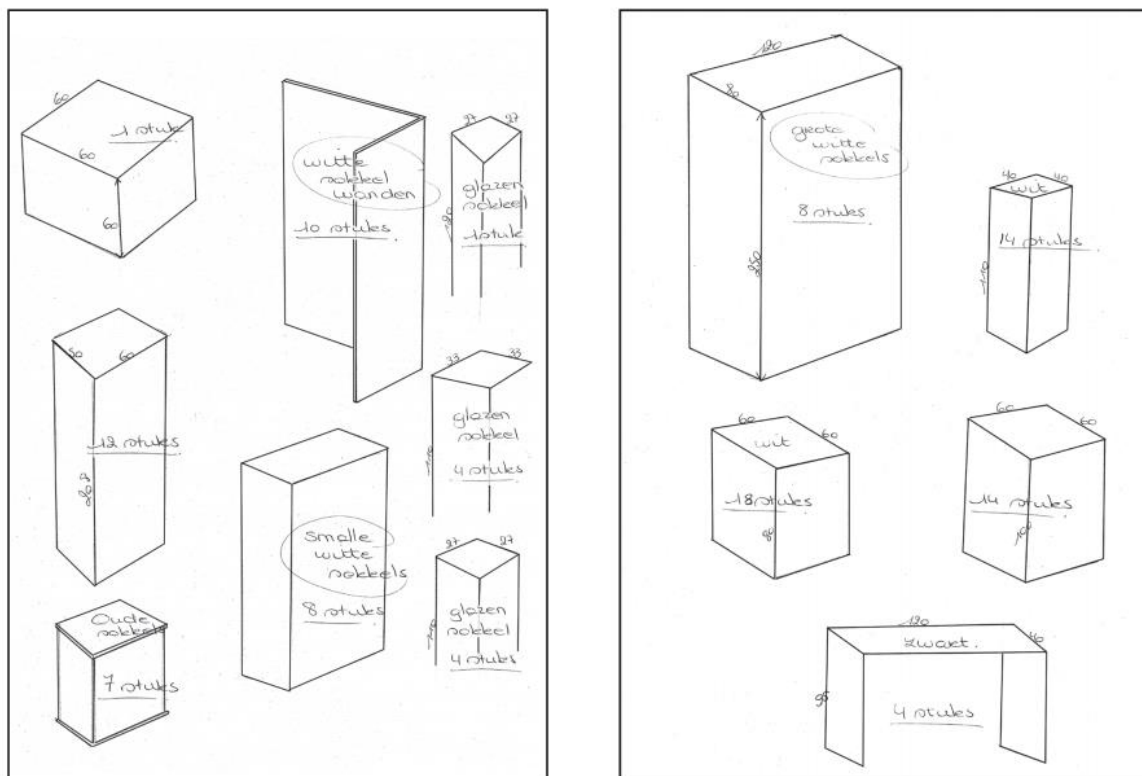

ZAAL 29 exporuimte Stedelijke Kunstacademie Waregem

ZAAL 29 exporuimte Stedelijke Kunstacademie Waregem

ZAAL 29 exporuimte Stedelijke Kunstacademie Waregem

Een variatie aan sokkels en expowanden zijn ter beschikking. Alle muren zijn wit met uitzondering van één bakstenen-muur. Er loopt een stang over het plafond, ongeveer in het midden van de zaal, waaraan voorwerpen kunnen opgehangen worden. De grijze betonnen vloer bevat op verschillende plaatsen elektriciteitsvoorzieningen. Grote ramen met zonnewering en/of verduisteringsgordijnen. Eén flatscreen kan ter beschikking gesteld worden. Alles qua opbouw en afbraak gebeurt door de kunstenaar met eigen entourage.