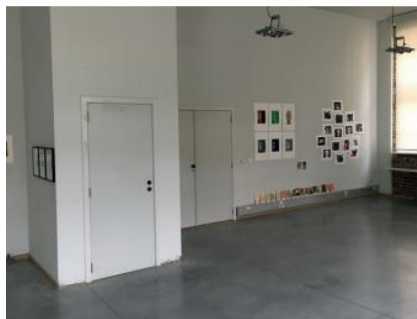

ZAAL 29 exporuimte Stedelijke Kunstacademie Waregem

ZAAL 29 exporuimte Stedelijke Kunstacademie Waregem

ZAAL 29 exporuimte Stedelijke Kunstacademie Waregem

Een variatie aan sokkels en expowanden zijn ter beschikking. Alle muren zijn wit met uitzondering van één bakstenen-muur. Er loopt een stang over het plafond, ongeveer in het midden van de zaal, waaraan voorwerpen kunnen opgehangen worden. De grijze betonnen vloer bevat op verschillende plaatsen elektriciteitsvoorzieningen. Grote ramen met zonnewering en/of verduisteringsgordijnen. Eén flatscreen kan ter beschikking gesteld worden. Alles qua opbouw en afbraak gebeurt door de kunstenaar met eigen entourage.