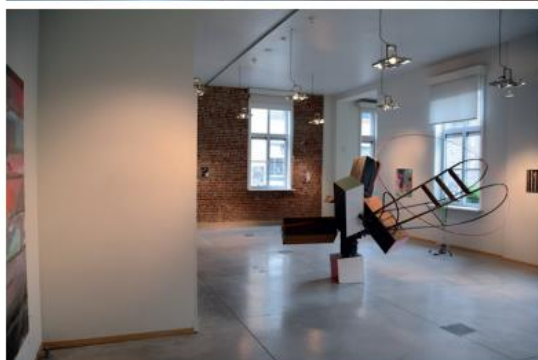

ZAAL 29 exporuimte Stedelijke Kunstacademie Waregem

ZAAL 29 exporuimte Stedelijke Kunstacademie Waregem

ZAAL 29 exporuimte Stedelijke Kunstacademie Waregem

Een variatie aan sokkels en expowanden zijn ter beschikking. Alle muren zijn wit met uitzondering van één bakstenen-muur. Er loopt een stang over het plafond, ongeveer in het midden van de zaal, waaraan voorwerpen kunnen opgehangen worden. De grijze betonnen vloer bevat op verschillende plaatsen elektriciteitsvoorzieningen. Grote ramen met zonnewering en/of verduisteringsgordijnen. Eén flatscreen kan ter beschikking gesteld worden. Alles qua opbouw en afbraak gebeurt door de kunstenaar met eigen entourage.