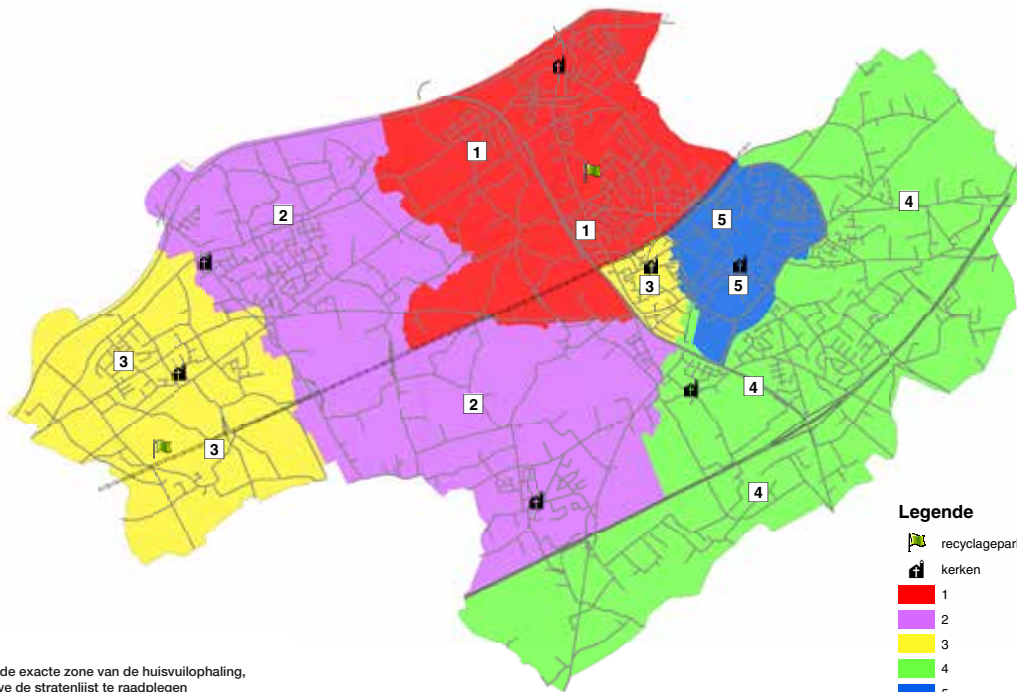

# Ophaalzones

## Legende

- recyclagepark
- kerken
- 1
- 2
- 3
- 4
- 5

Voor de exacte zone van de huisvuilophaling, gelieve de stratenlijst te raadplegen

Desselgem	Abdijstraat	2
St-Eloois-Vijve	Abeelstraat	1
Waregem	Acacialaan	4
Waregem	Achterlaan	2
Beveren-Leie	Akkenwindelaan	3
Waregem	Albert Saverysstraat	5
Waregem	Albert Servaeslaan	5
Desselgem	Albrecht Rodenbachwijk	2
Waregem	Alcide De Gasperlaan	2
Desselgem	Alfred De Taeyelaan	2
St-Eloois-Vijve	Aloise Biebuycckstraat	1
Desselgem	Alsteen	2
Waregem	Andre Demedsstraat	2
St-Eloois-Vijve	Anna Gemonprezstraat	1
Waregem	Anzegemseweg	4
Waregem	Armand De Rorestraat	1
Desselgem	Astridlaan	2
Waregem	Aststraat	3
Waregem	August Craslaan	1
St-Eloois-Vijve	August Vermeylenstraat	1
Beveren-Leie	Auwblauwstraat	3
Waregem	Azaleelaan	3
Waregem	Baanstknokstraat	1
Desselgem	Ballingstraat	2
Desselgem	Baneik	2

Beveren-Leie	Barmbeekstraat	3
St-Eloois-Vijve	Barrage	1
Waregem	Beekstraat	4
Waregem	Begijnenwegel	4
Waregem	Belardstraat	5
Waregem	Bergstraat	4
Waregem	Berkenlaan	4
Beveren-Leie	Bermkouter	3
Waregem	Bessemstraat	4
Beveren-Leie	Beveren-Dries	3
Waregem	Bieststraat	4
Waregem	Biezenhof	4
Desselgem	Bijenstraat	2
Waregem	Bilkhagelaan	1
Waregem	Blauwe-Zwaanstraat nrs 1-63 en 2-4	2
Waregem	Blauwe-Zwaanstraat nrs 30-82 en 197-199	4
Waregem	Blaauwpoortstraat	4
Waregem	Blekerijstraat	5
Beveren-Leie	Blommestraat	3
Waregem	Boekenplein	5
Waregem	Driekavenstraat	4
Waregem	Bosstraat	4
Waregem	Boterbloemstraat	2