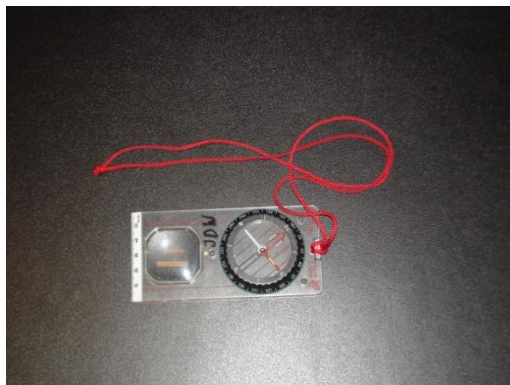

UITLEENDIENST JEUGD: KAMP/TOCHT

Aantal stock	in	ARTIKEL
1x		<p>Set van 2 x Walkietalkie Kenwood TK-3101 + NiCd battery pack + lader</p> 
1x		<p>Set van 3x Walkietalkie Midland G7 XT - PMR446 Duoblister + Midland oortelefoon met microfoon MA31-L</p> 
X		<p>Topografische kaarten België 1/20.000 in-voud nrs: Te bekijken op www.ngi.be</p> 

7x

Kaartkompas Silva

2x

Grootkeukenpot Sitram Collectivité 50l

50x

Fluo-reflecterende armband (met klitband)

20x

Fluo-reflecterende gordel/schouderband (elastisch)